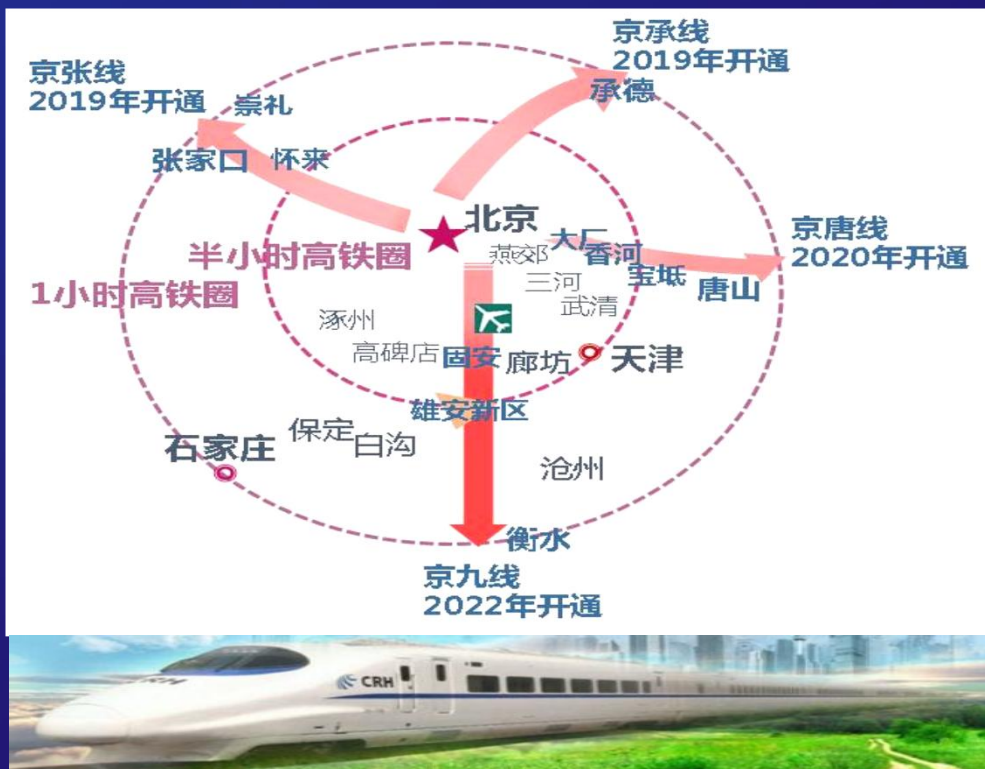

## 怀来大数据产业基地

东花园镇怀来大数据产业基地为主，桑园云计算基地、存瑞云计算基地为辅。占地15000亩以上。

## 张北云计算基地

张北县庙滩产业园、小二台产业园、中都产业园和新村产业园。占地14500亩左右。

## 首都“一小时经济圈”

- 市中心距首都仅180公里，京张高铁一小时到京。
- 东花园距首都仅65公里，京张高铁半小时到京。

## 创建高速安全的东数西算网络传输

- 已建成国际互联网数据专用通道
- 三大运营商直连北京骨干带宽以达到800G
- 张家口与北京核心网络延时小于3毫秒