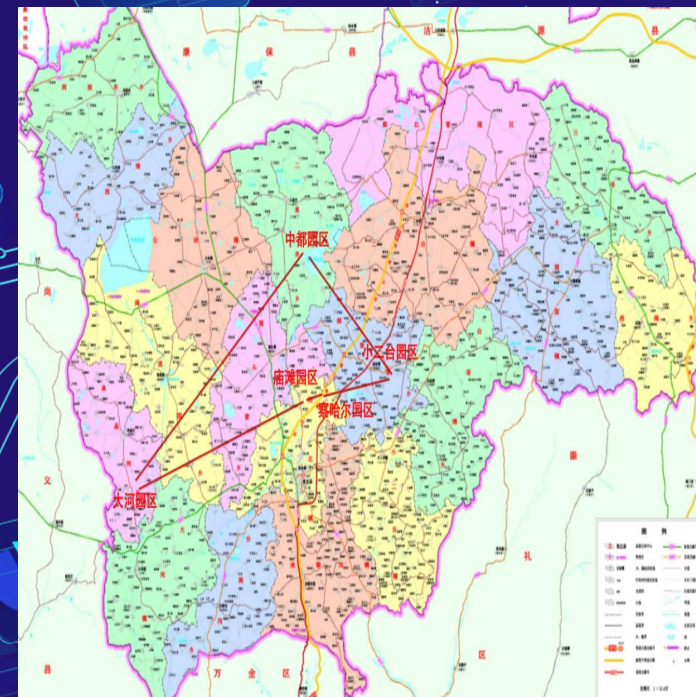

## 怀来大数据产业基地

东花园镇怀来大数据产业基地为主，桑园云计算基地、存瑞云计算基地为辅。占地15000亩以上。

## 张北云计算基地

张北县庙滩产业园、小二台产业园、中都产业园和新村产业园。占地14500亩左右。

## 首都“一小时经济圈”

- 市中心距首都仅180公里，京张高铁一小时到京。
- 东花园距首都仅65公里，京张高铁半小时到京。