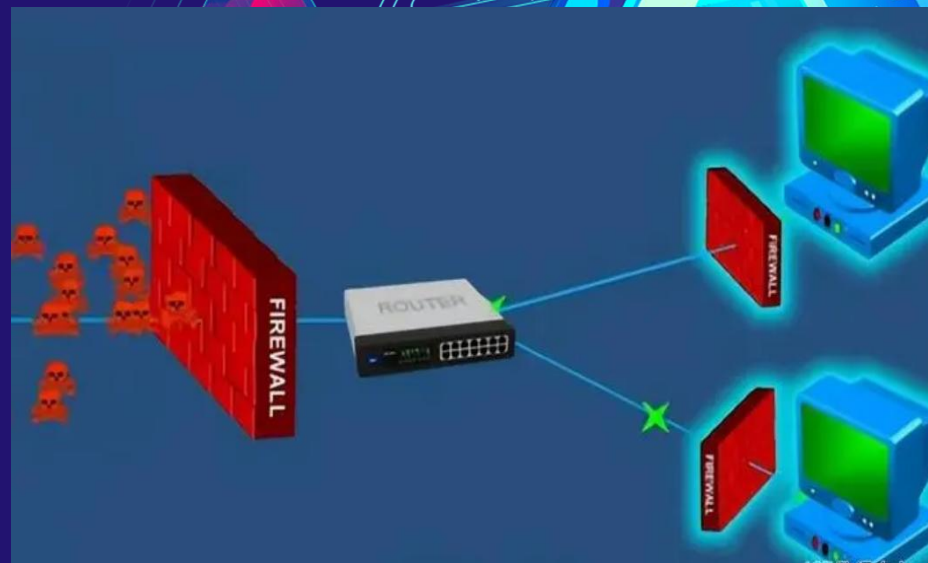

## 创建高速安全的东数西算网络传输

- 已建成国际互联网数据专用通道
- 三大运营商直连北京骨干带宽以达到800G
- 张家口与北京核心网络延时小于3毫秒